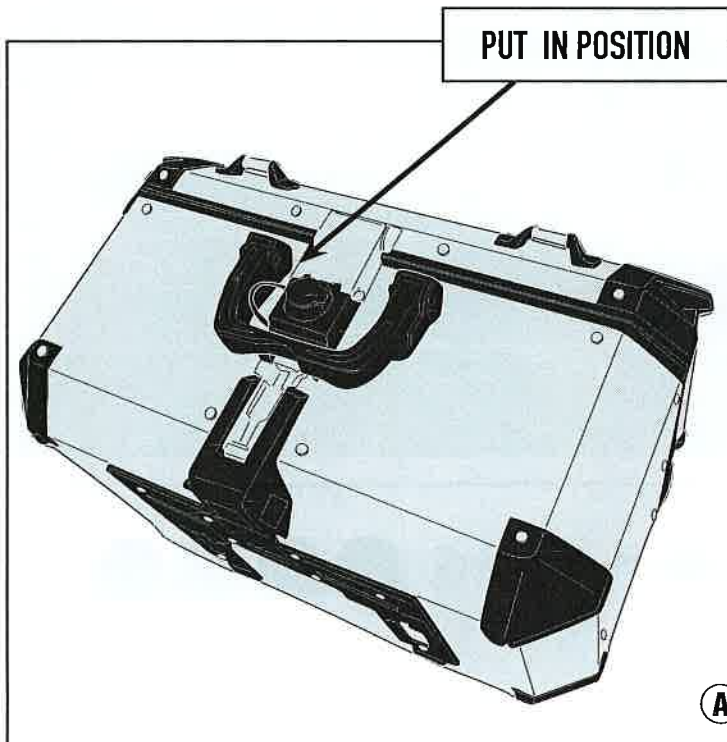

E185

MANIGLIA DI TRASPORTO - ADDITIONAL HANDLE POIGNÉES SUPPLÉMENTAIRES - ZUSÄTZLICHER HANDGRIFF MANIJA DE TRANSPORTE ADICIONAL - ALÇA DE TRANSPORTE ADICIONAL

N°	Descrizione-Description	Caratteristiche-Features	Codice-Code	Quantità-Quantity
1	Maniglia Di Trasporto - Additional handle Poignées supplémentaires Zusätzlicher Handgriff Manija de transporte adicional Alça de transporte adicional	-	E185	1
2	Vite - Screw Vis - Schraube Tornillo - Parafuso	TBEIX M5x16	516TBEIX	4
3	Dado - Bolt - Ecrou Mutter - Tuerca - Porca	Dado Autobloccante Ribassato M5	5DADIAURXZ	4
4	Copridado - Bolt Cap Cache Ecrou - Stopsmutter Tapa - Tuerca	-	ZTPD5	4

E185

MANIGLIA DI TRASPORTO - ADDITIONAL HANDLE
POIGNÉES SUPPLÉMENTAIRES - ZUSÄTZLICHER HANDGRIFF
MANIJA DE TRANSPORTE ADICIONAL - ALÇA DE TRANSPORTE ADICIONAL

FIRST OPTION

E185

MANIGLIA DI TRASPORTO - ADDITIONAL HANDLE
POIGNÉES SUPPLÉMENTAIRES - ZUSÄTZLICHER HANDGRIFF
MANIJA DE TRANSPORTE ADICIONAL - ALÇA DE TRANSPORTE ADICIONAL