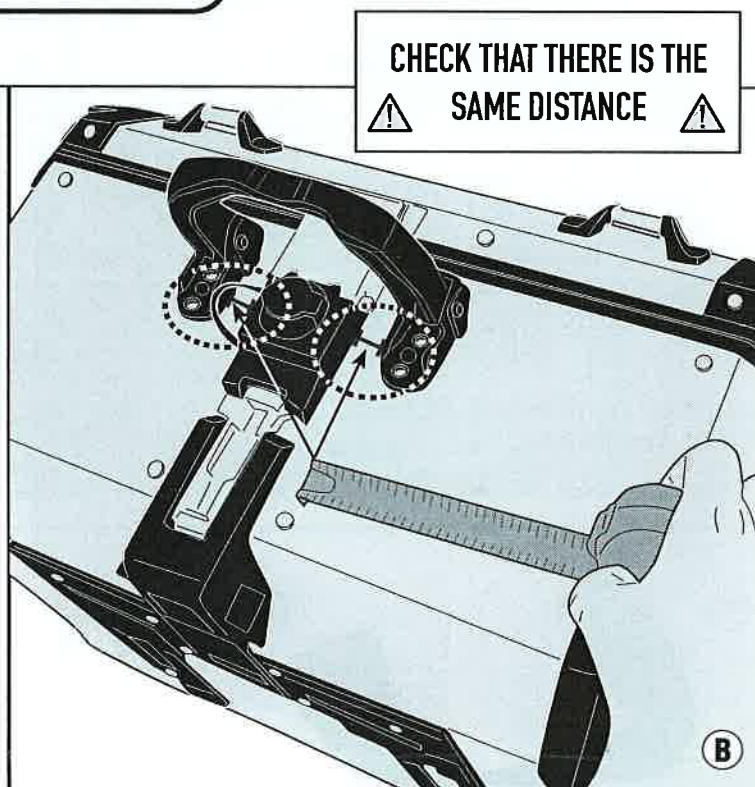

E185

MANIGLIA DI TRASPORTO - ADDITIONAL HANDLE POIGNÉES SUPPLÉMENTAIRES - ZUSÄTZLICHER HANDGRIFF MANIJA DE TRANSPORTE ADICIONAL - ALÇA DE TRANSPORTE ADICIONAL

N°	Descrizione-Description	Caratteristiche-Features	Codice-Code	Quantità-Quantity
1	Maniglia Di Trasporto - Additional handle Poignées supplémentaires Zusätzlicher Handgriff Manija de transporte adicional Alça de transporte adicional	-	E185	1
2	Vite - Screw Vis - Schraube Tornillo - Parafuso	TBEIX M5x16	516TBEIX	4
3	Dado - Bolt - Ecrou Mutter - Tuerca - Porca	Dado Autobloccante Ribassato M5	5DADIAURXZ	4
4	Copridado - Bolt Cap Cache Ecrou - Stopsmutter Tapa - Tuerca	-	ZTPD5	4

E185

MANIGLIA DI TRASPORTO - ADDITIONAL HANDLE
POIGNÉES SUPPLÉMENTAIRES - ZUSÄTZLICHER HANDGRIFF
MANIJA DE TRANSPORTE ADICIONAL - ALÇA DE TRANSPORTE ADICIONAL

FIRST OPTION

E185

MANIGLIA DI TRASPORTO - ADDITIONAL HANDLE
POIGNÉES SUPPLÉMENTAIRES - ZUSÄTZLICHER HANDGRIFF
MANIJA DE TRANSPORTE ADICIONAL - ALÇA DE TRANSPORTE ADICIONAL