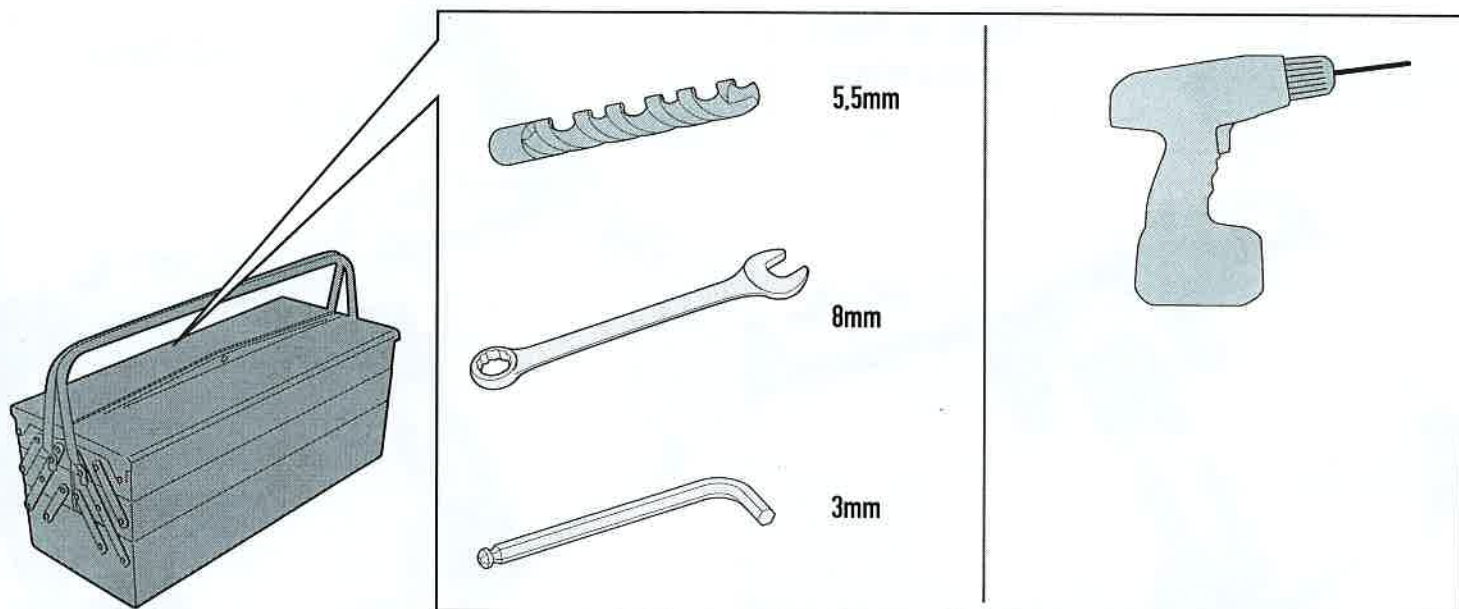

E185

MANIGLIA DI TRASPORTO - ADDITIONAL HANDLE POIGNÉES SUPPLÉMENTAIRES - ZUSÄTZLICHER HANDGRIFF MANIJA DE TRANSPORTE ADICIONAL - ALÇA DE TRANSPORTE ADICIONAL

N°	Descrizione-Description	Caratteristiche-Features	Codice-Code	Quantità-Quantity
1	Maniglia Di Trasporto - Additional handle Poignées supplémentaires Zusätzlicher Handgriff Manija de transporte adicional Alça de transporte adicional	-	E185	1
2	Vite - Screw Vis - Schraube Tornillo - Parafuso	TBEIX M5x16	516TBEIX	4
3	Dado - Bolt - Ecrou Mutter - Tuerca - Porca	Dado Autobloccante Ribassato M5	5DADIAURXZ	4
4	Copridado - Bolt Cap Cache Ecrou - Stopsmutter Tapa - Tuerca	-	ZTPD5	4

E185

MANIGLIA DI TRASPORTO - ADDITIONAL HANDLE
POIGNÉES SUPPLÉMENTAIRES - ZUSÄTZLICHER HANDGRIFF
MANIJA DE TRANSPORTE ADICIONAL - ALÇA DE TRANSPORTE ADICIONAL

FIRST OPTION

E185

MANIGLIA DI TRASPORTO - ADDITIONAL HANDLE
POIGNÉES SUPPLÉMENTAIRES - ZUSÄTZLICHER HANDGRIFF
MANIJA DE TRANSPORTE ADICIONAL - ALÇA DE TRANSPORTE ADICIONAL