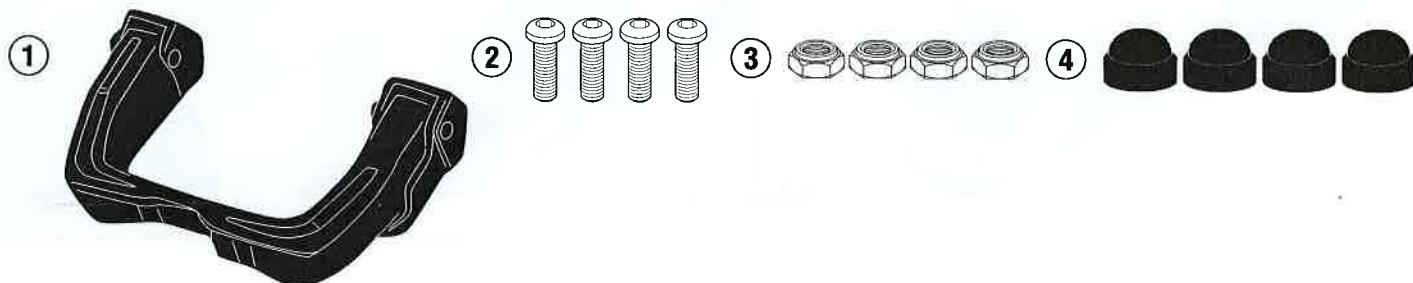

E185

MANIGLIA DI TRASPORTO - ADDITIONAL HANDLE POIGNÉES SUPPLÉMENTAIRES - ZUSÄTZLICHER HANDGRIFF MANIJA DE TRANSPORTE ADICIONAL - ALÇA DE TRANSPORTE ADICIONAL

N°	Descrizione-Description	Caratteristiche-Features	Codice-Code	Quantità-Quantity
1	Maniglia Di Trasporto - Additional handle Poignées supplémentaires Zusätzlicher Handgriff Manija de transporte adicional Alça de transporte adicional	-	E185	1
2	Vite - Screw Vis - Schraube Tornillo - Parafuso	TBEIX M5x16	516TBEIX	4
3	Dado - Bolt - Ecrou Mutter - Tuerca - Porca	Dado Autobloccante Ribassato M5	5DADIAURXZ	4
4	Copridado - Bolt Cap Cache Ecrou - Stopsmutter Tapa - Tuerca	-	ZTPD5	4

E185

MANIGLIA DI TRASPORTO - ADDITIONAL HANDLE
POIGNÉES SUPPLÉMENTAIRES - ZUSÄTZLICHER HANDGRIFF
MANIJA DE TRANSPORTE ADICIONAL - ALÇA DE TRANSPORTE ADICIONAL

FIRST OPTION

E185

MANIGLIA DI TRASPORTO - ADDITIONAL HANDLE
POIGNÉES SUPPLÉMENTAIRES - ZUSÄTZLICHER HANDGRIFF
MANIJA DE TRANSPORTE ADICIONAL - ALÇA DE TRANSPORTE ADICIONAL