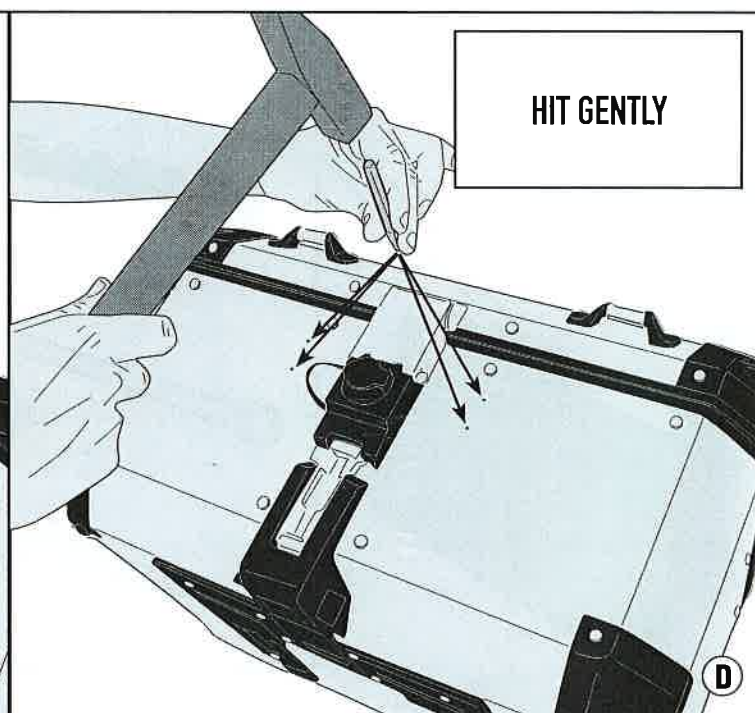

E185

MANIGLIA DI TRASPORTO - ADDITIONAL HANDLE POIGNÉES SUPPLÉMENTAIRES - ZUSÄTZLICHER HANDGRIFF MANIJA DE TRANSPORTE ADICIONAL - ALÇA DE TRANSPORTE ADICIONAL

N°	Descrizione-Description	Caratteristiche-Features	Codice-Code	Quantità-Quantity
1	Maniglia Di Trasporto - Additional handle Poignées supplémentaires Zusätzlicher Handgriff Manija de transporte adicional Alça de transporte adicional	-	E185	1
2	Vite - Screw Vis - Schraube Tornillo - Parafuso	TBEIX M5x16	516TBEIX	4
3	Dado - Bolt - Ecrou Mutter - Tuerca - Porca	Dado Autobloccante Ribassato M5	5DADIAURXZ	4
4	Copridado - Bolt Cap Cache Ecrou - Stopsmutter Tapa - Tuerca	-	ZTPD5	4

E185

MANIGLIA DI TRASPORTO - ADDITIONAL HANDLE
POIGNÉES SUPPLÉMENTAIRES - ZUSÄTZLICHER HANDGRIFF
MANIJA DE TRANSPORTE ADICIONAL - ALÇA DE TRANSPORTE ADICIONAL

FIRST OPTION

E185

MANIGLIA DI TRASPORTO - ADDITIONAL HANDLE
POIGNÉES SUPPLÉMENTAIRES - ZUSÄTZLICHER HANDGRIFF
MANIJA DE TRANSPORTE ADICIONAL - ALÇA DE TRANSPORTE ADICIONAL