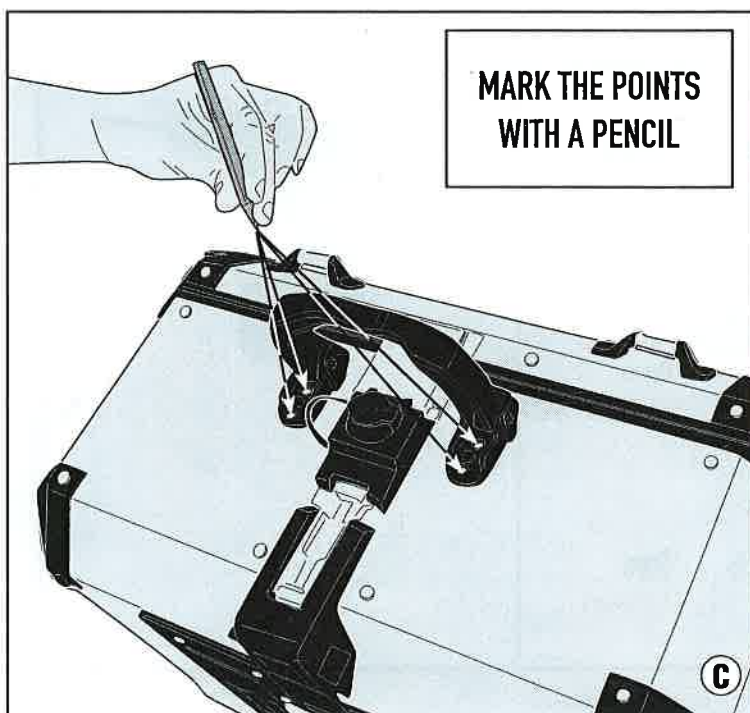

E185

MANIGLIA DI TRASPORTO - ADDITIONAL HANDLE POIGNÉES SUPPLÉMENTAIRES - ZUSÄTZLICHER HANDGRIFF MANIJA DE TRANSPORTE ADICIONAL - ALÇA DE TRANSPORTE ADICIONAL

N°	Descrizione-Description	Caratteristiche-Features	Codice-Code	Quantità-Quantity
1	Maniglia Di Trasporto - Additional handle Poignées supplémentaires Zusätzlicher Handgriff Manija de transporte adicional Alça de transporte adicional	-	E185	1
2	Vite - Screw Vis - Schraube Tornillo - Parafuso	TBEIX M5x16	516TBEIX	4
3	Dado - Bolt - Ecrou Mutter - Tuerca - Porca	Dado Autobloccante Ribassato M5	5DADIAURXZ	4
4	Copridado - Bolt Cap Cache Ecrou - Stopsmutter Tapa - Tuerca	-	ZTPD5	4

E185

MANIGLIA DI TRASPORTO - ADDITIONAL HANDLE
POIGNÉES SUPPLÉMENTAIRES - ZUSÄTZLICHER HANDGRIFF
MANIJA DE TRANSPORTE ADICIONAL - ALÇA DE TRANSPORTE ADICIONAL

FIRST OPTION

E185

MANIGLIA DI TRASPORTO - ADDITIONAL HANDLE
POIGNÉES SUPPLÉMENTAIRES - ZUSÄTZLICHER HANDGRIFF
MANIJA DE TRANSPORTE ADICIONAL - ALÇA DE TRANSPORTE ADICIONAL