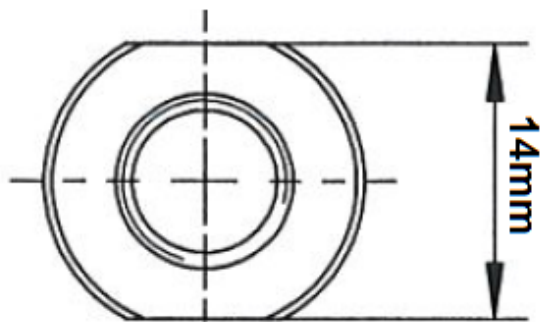

Montageanleitung
Fitting Instruction
Notice de Montage

Artikel-Nr. / Part-No. / N° article : **130SAL3SW**

Produkt / Product / Produit : **Spiegelhalter Set, Linksgewinde**

Mirror bracket Set, left thread

Fixation Rétros Set, filetage à gauche

Drehmoment: 22Nm

Torque: 22Nm / 16,2 lbf ft

Achten Sie auf Links- und Rechtsgewinde!

Look for left and right thread!

Faites attention au filet gauche et à droite!

REV. 00 20.02.2017