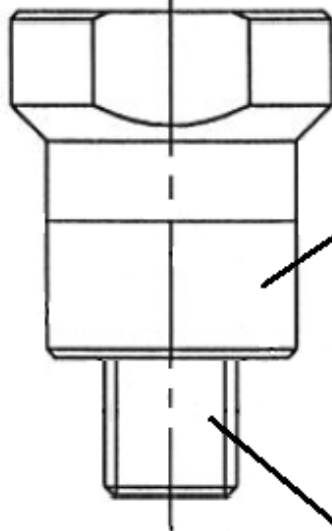

Montageanleitung
Fitting Instruction
Notice de Montage

Artikel-Nr. / Part-No. / N° article : **130SAL3SW**

Produkt / Product / Produit : **Spiegelhalter Set, Linksgewinde**

Mirror bracket Set, left thread

Fixation Rétros Set, filetage à gauche

Drehmoment: 22Nm

Torque: 22Nm / 16,2 lbf ft

Achten Sie auf Links- und Rechtsgewinde!

Look for left and right thread!

Faites attention au filet gauche et à droite!

REV. 00 20.02.2017