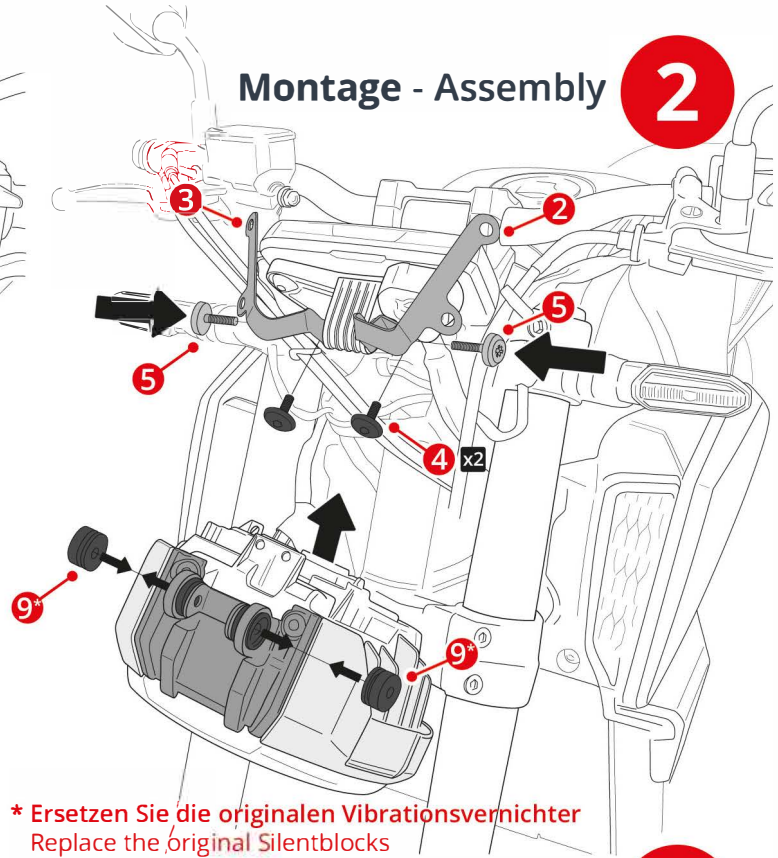

Montage - Assembly 2