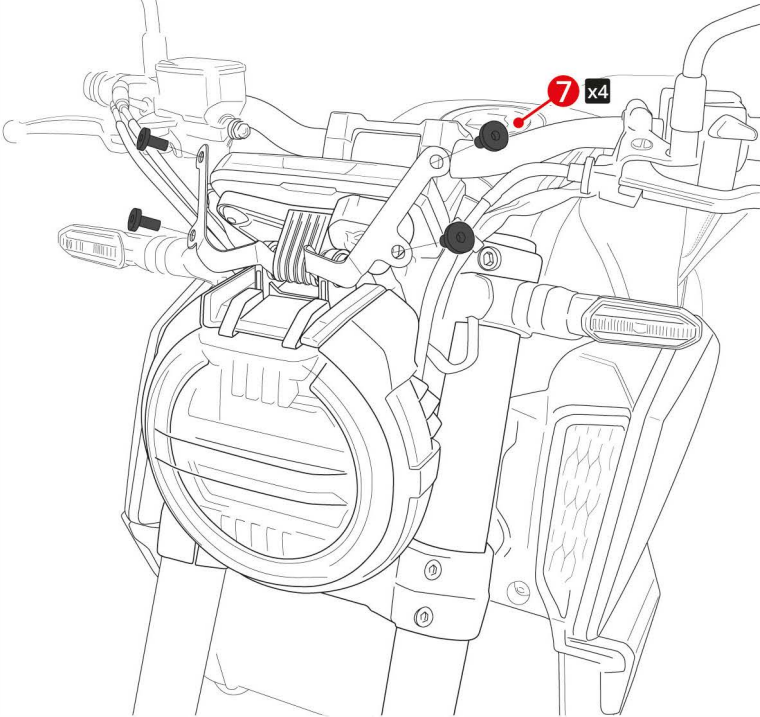

3 Montage - Assembly