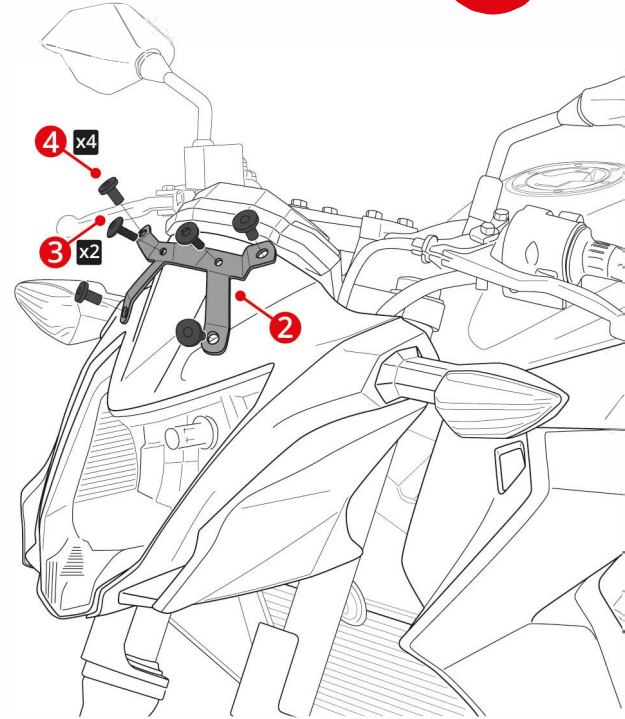

Montage - Assembly 2