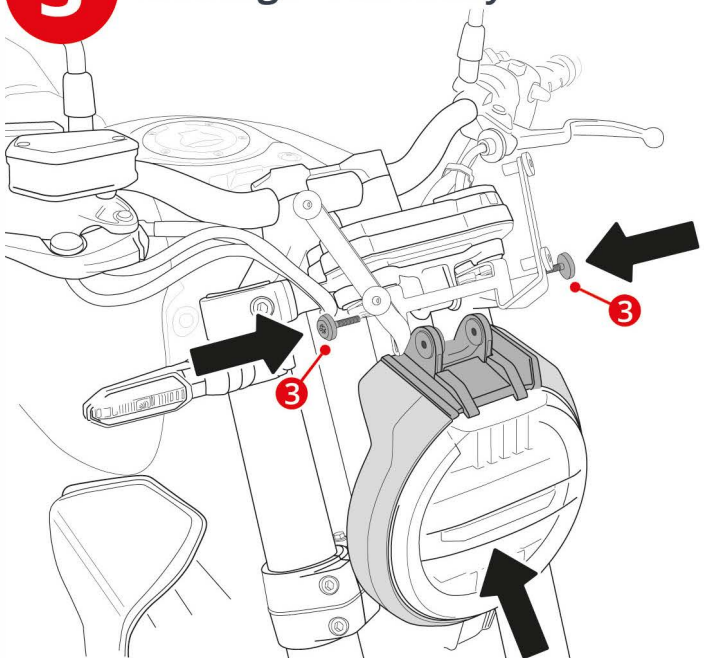

3 Montage - Assembly