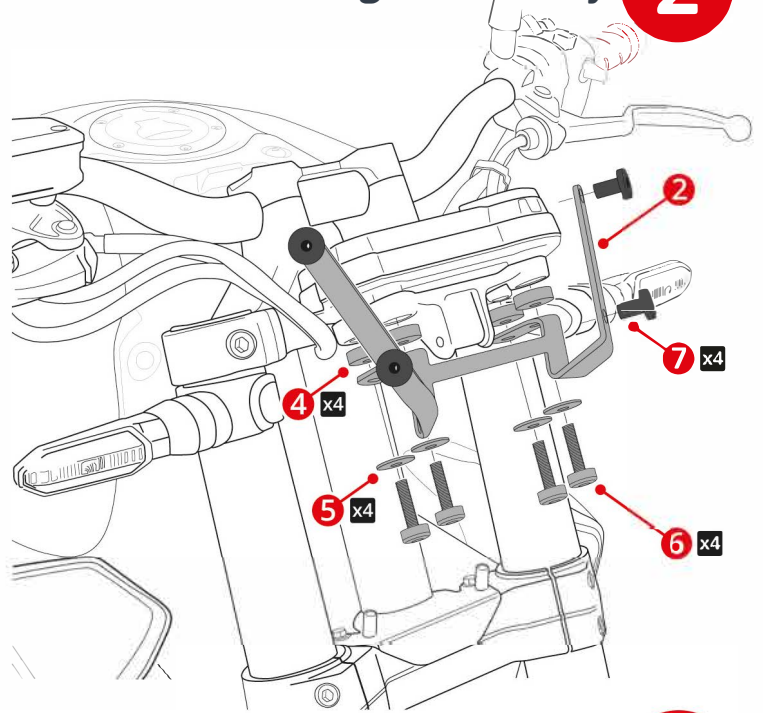

Montage - Assembly 2