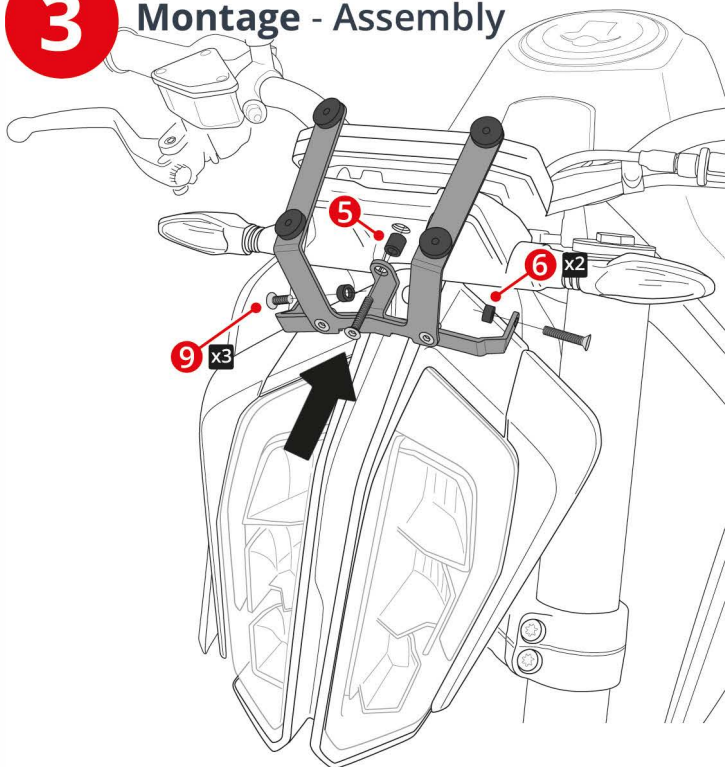

Nr	Teile / PARTS	Menge	BESCHREIBUNG	DESCRIPTION
1		x1	Ermax Sport Scheibe h : 32 cm	Ermax sport screen h : 32 cm
2		x1	Aluminium Haltebügel oben	Aluminium Ermax fixing bracket upper part
3		x1	Aluminium Haltebügel unten	Aluminium Ermax fixing bracket lower part
4		x3	M5 original Schraube	M5 Original screw
5		x1	Kunststoffdistanz Ø6 H10	Ø6 H10 Nylon spacer
6		x2	Kunststoffdistanz Ø6 H5	Ø6 H5 Nylon spacer
7		x4	Gummieinsatz mit M5 Gewinde	Ø5 Wide rubber insert
8		x2	Schraube M5 x 16 FHC	M5 x 16 FHC screw
9		x3	Schraube M5 x 25 FHC	M5 x 25 FHC screw
10		x4	Schraube M5 x 20 BHC schwarz	M5 x 20 Black BHC screw
11		x4	Kunststoffunterlegscheibe Ø5	Ø5 Nylon washer

1 Montage - Assembly

Demontage - Disassembly

2

3 Montage - Assembly

Montage - Assembly

4