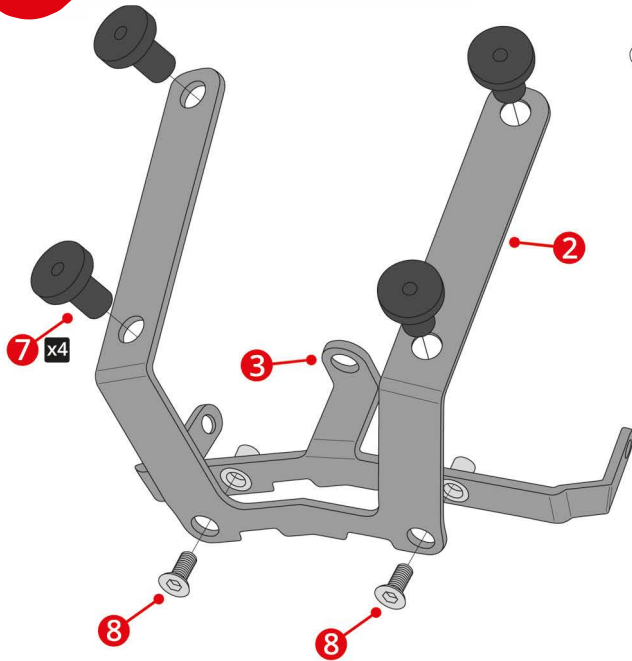

Nr	Teile / PARTS	Menge	BESCHREIBUNG	DESCRIPTION
1		x1	Ermax Sport Scheibe h : 32 cm	Ermax sport screen h : 32 cm
2		x1	Aluminium Haltebügel oben	Aluminium Ermax fixing bracket upper part
3		x1	Aluminium Haltebügel unten	Aluminium Ermax fixing bracket lower part
4		x3	M5 original Schraube	M5 Original screw
5		x1	Kunststoffdistanz Ø6 H10	Ø6 H10 Nylon spacer
6		x2	Kunststoffdistanz Ø6 H5	Ø6 H5 Nylon spacer
7		x4	Gummieinsatz mit M5 Gewinde	Ø5 Wide rubber insert
8		x2	Schraube M5 x 16 FHC	M5 x 16 FHC screw
9		x3	Schraube M5 x 25 FHC	M5 x 25 FHC screw
10		x4	Schraube M5 x 20 BHC schwarz	M5 x 20 Black BHC screw
11		x4	Kunststoffunterlegscheibe Ø5	Ø5 Nylon washer

1 Montage - Assembly

Demontage - Disassembly

2

3 Montage - Assembly

Montage - Assembly

4