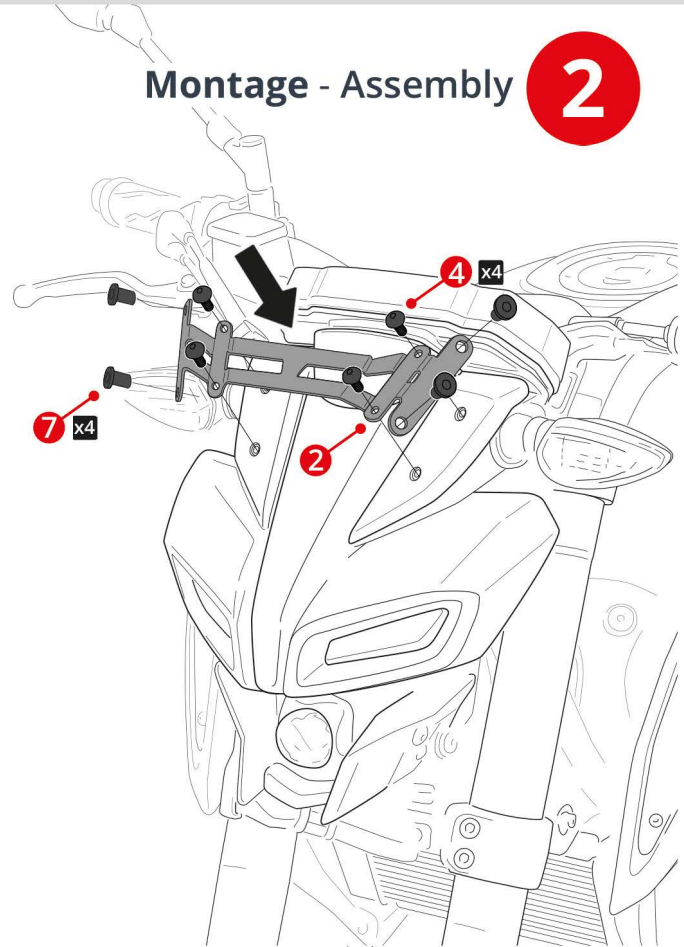

Montage - Assembly 2