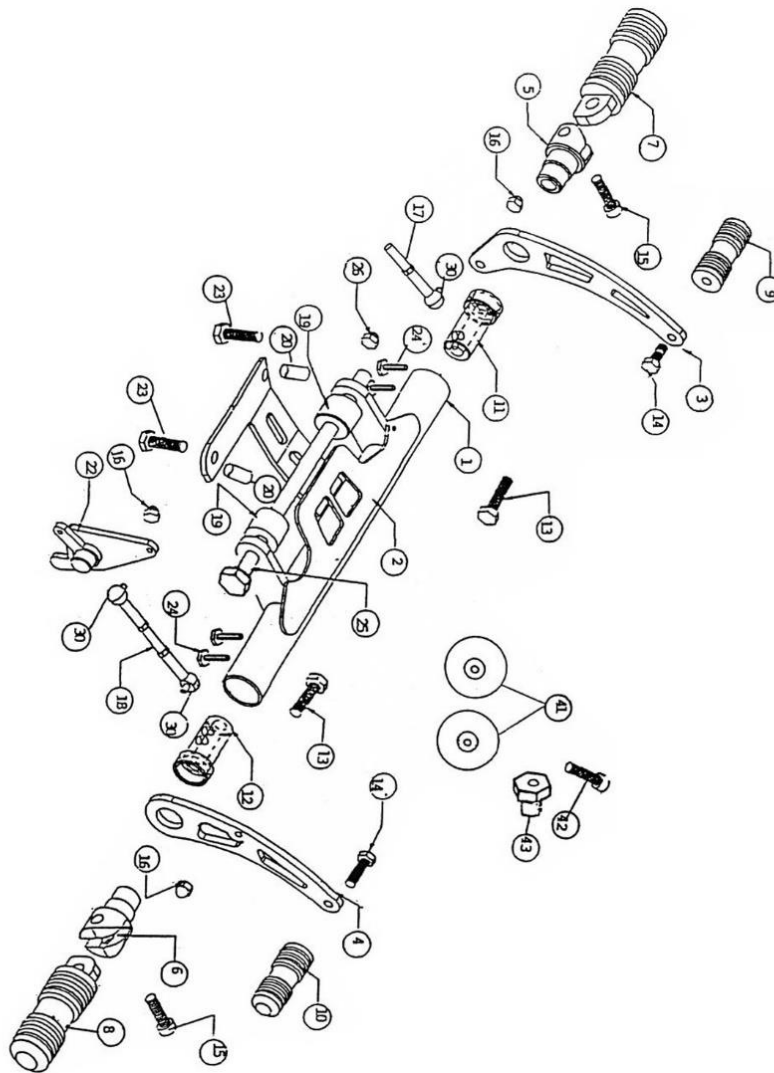

**STÜCKLISTE / PARTS LIST**

**FALCON vorverlegte Fußrastenanlage**  
Suzuki VS 1400 Intruder 1987 - 2003  
(Art.-Nr./item no. 65408005)

Artikel Nr Part no.	Bezeichnung / Description	Maße Measure	Skizze Nr. Sketch no.
6542-2401	Grundplatte / base plate		1
6542-2402	Blende für Grundplatte / cover for base plate		2
6542-2403	Schalthebel / gear lever		3
6542-2404	Bremshebel / brake lever		4
6542-2405	Rastengelenk / rest joint		5 + 6
6542-8301	Raste groß / rest big		7 + 8
6542-8302	Raste klein / rest small		9 + 10
6542-2411	Presshülse für Rastengelenk / press sleeve		11 + 12
6542-9924	Sechskant Schraube / hexagon screw	M 12x60	13
6542-9904	Sechskant Schraube / hexagon screw	M 8x20	14
6542-9905	Schraube Rastengelenk / allen screw rest joint	M 10x30	15
6542-9906	Hutmutter / cap nut	M 6	16
6542-2417	Schaltstange / gear rod 350mm	M 6x20	17
6542-2418	Bremsstange / brake rod 90mm	M 6x20	18
6542-2419	Distanzhülse / spacer sleeve	32x30mm	19
6542-2420	Distanzhülse / spacer sleeve	19x9mm	20
6542-2422	Bremsumlenkhebel / brake reverse lever		22
6542-9916	Schraube / allen screw	M 8x35	23
6542-9925	Schraube / allen screw	M 6x10	24
6542-2425	Gewindestange / threaded rod 240mm	M 10	25
6542-9913	Mutter / nut	M 10	26
6542-9909	Kugelwinkलगelenk mit Gewinde / ball angle joint	M 6x12	30
6542-2297	Zierblenden (Paar) / decorative panels (pair)		ohne Abb./without pic.

Stand:  
06.10.2020

Bitte beachten Sie, dass wir uns technische Änderungen vorbehalten.  
FALCON ist ein eingetragenes Warenzeichen der  
FECHTER DRIVE Motorsport GmbH

EXPLOSIONSZEICHNUNG / EXPLODED VIEW

**FALCON vorverlegte Fußrastenanlage**  
Suzuki VS 1400 Intruder 1987 - 2003  
(Art.-Nr./item no. 65408005)

Stand:  
20.01.2021

Bitte beachten Sie, dass wir uns technische Änderungen vorbehalten.  
FALCON ist ein eingetragenes Warenzeichen der  
FECHTER DRIVE Motorsport GmbH