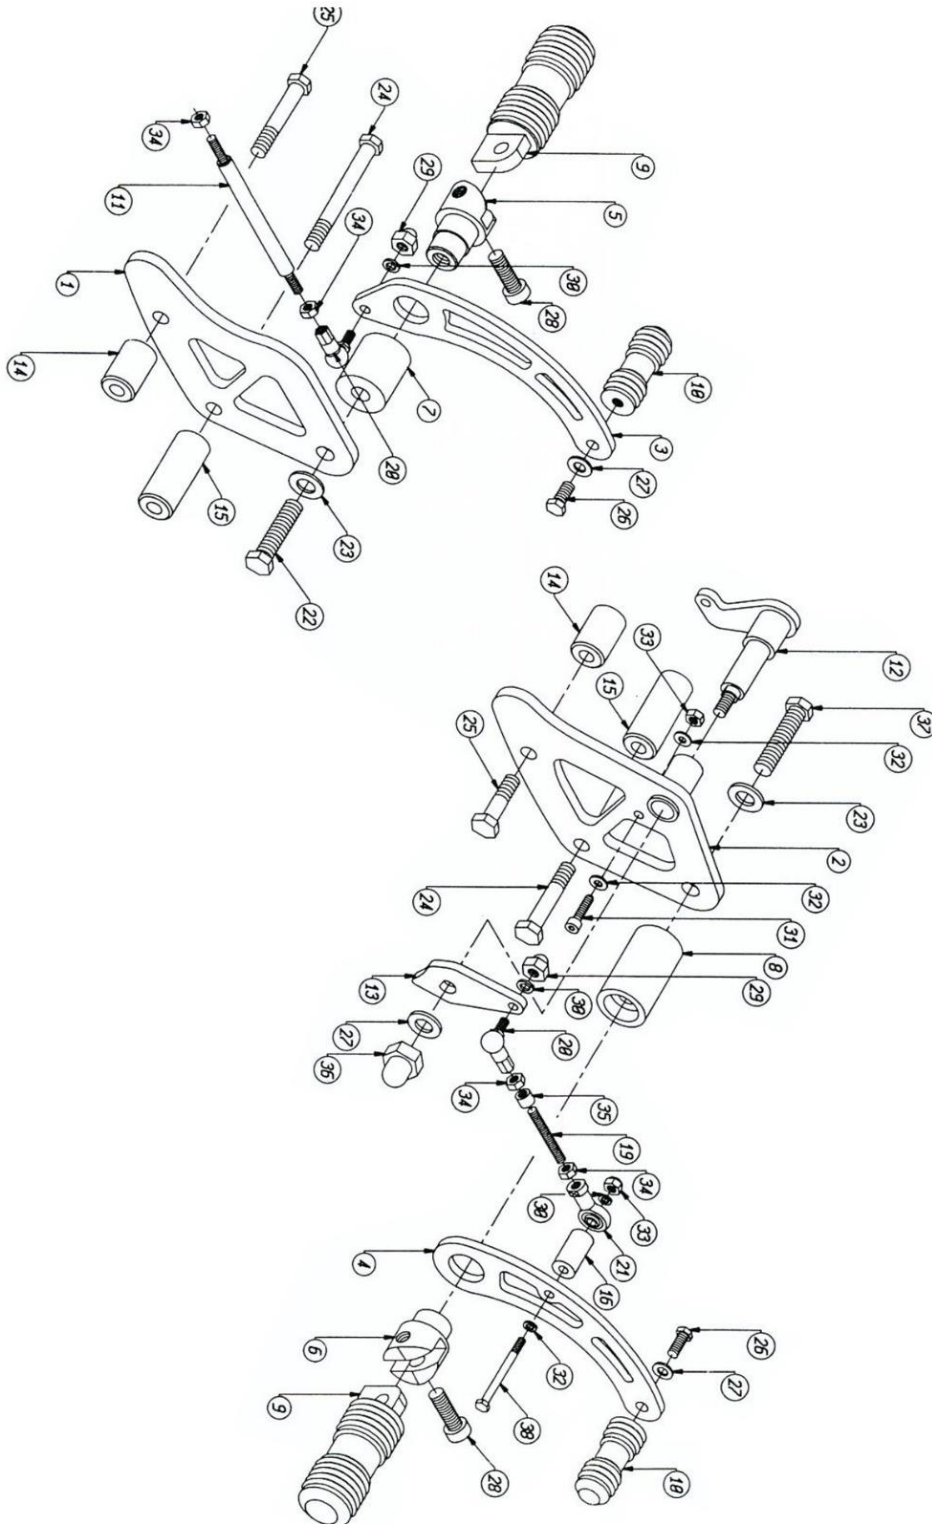

FALCON vorverlegte Fußrastenanlage

Suzuki VL 800 Intruder LC Volusia 2001 – 2004 / M 800 Intruder 2005 - 2015
(Art.-Nr./item no. 65408019)

Stand:
20.01.2021

Bitte beachten Sie, dass wir uns technische Änderungen vorbehalten.
FALCON ist ein eingetragenes Warenzeichen der
FECHTER DRIVE Motorsport GmbH