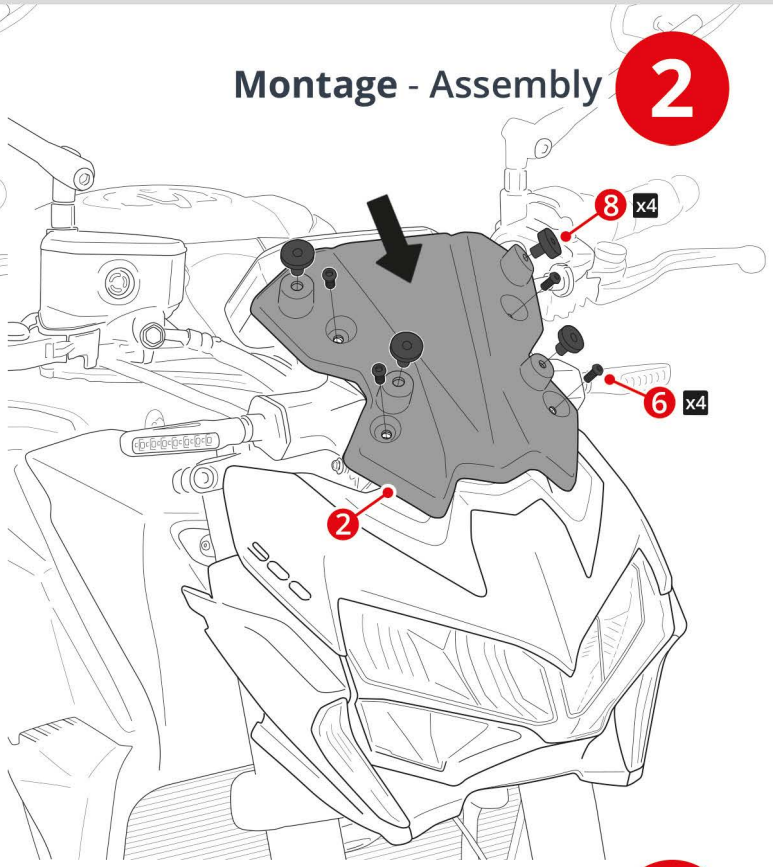

Montage - Assembly 2