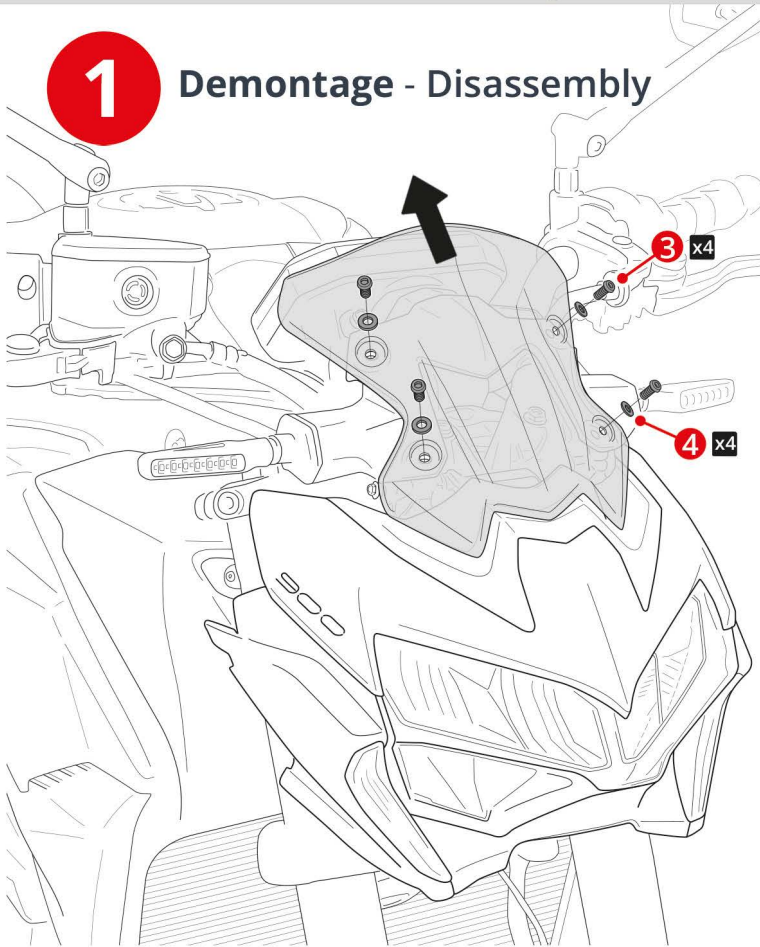

Montage Scheibe - Screen Instructions

6531311 / 6531312

NR	TEILE / PARTS	MENGE	BESCHREIBUNG	DESCRIPTION
1		x1	ERMAX Scheibe	Ermax screen
2		x1	ABS Unterverkleidung	ABS support
3		x4	<i>Originalschraube</i>	<i>Original screw</i>
4		x4	<i>originale Unterlegscheibe</i>	<i>Original washer</i>
5		x4	Schraube M5 x 25 schwarz	M5 x 25 Black BHC screw
6		x4	Schraube M5 x 15 schwarz	M5 x 15 Black BHC screw
7		x4	Kunststoffunterlegscheibe Ø5	Ø5 Nylon washer
8		x4	Gummieinsatz Ø5	Ø5 Wide rubber insert

Montage Scheibe - Screen Instructions

6531311 / 6531312

1 Demontage - Disassembly

Montage - Assembly 2

Montage - Assembly 3