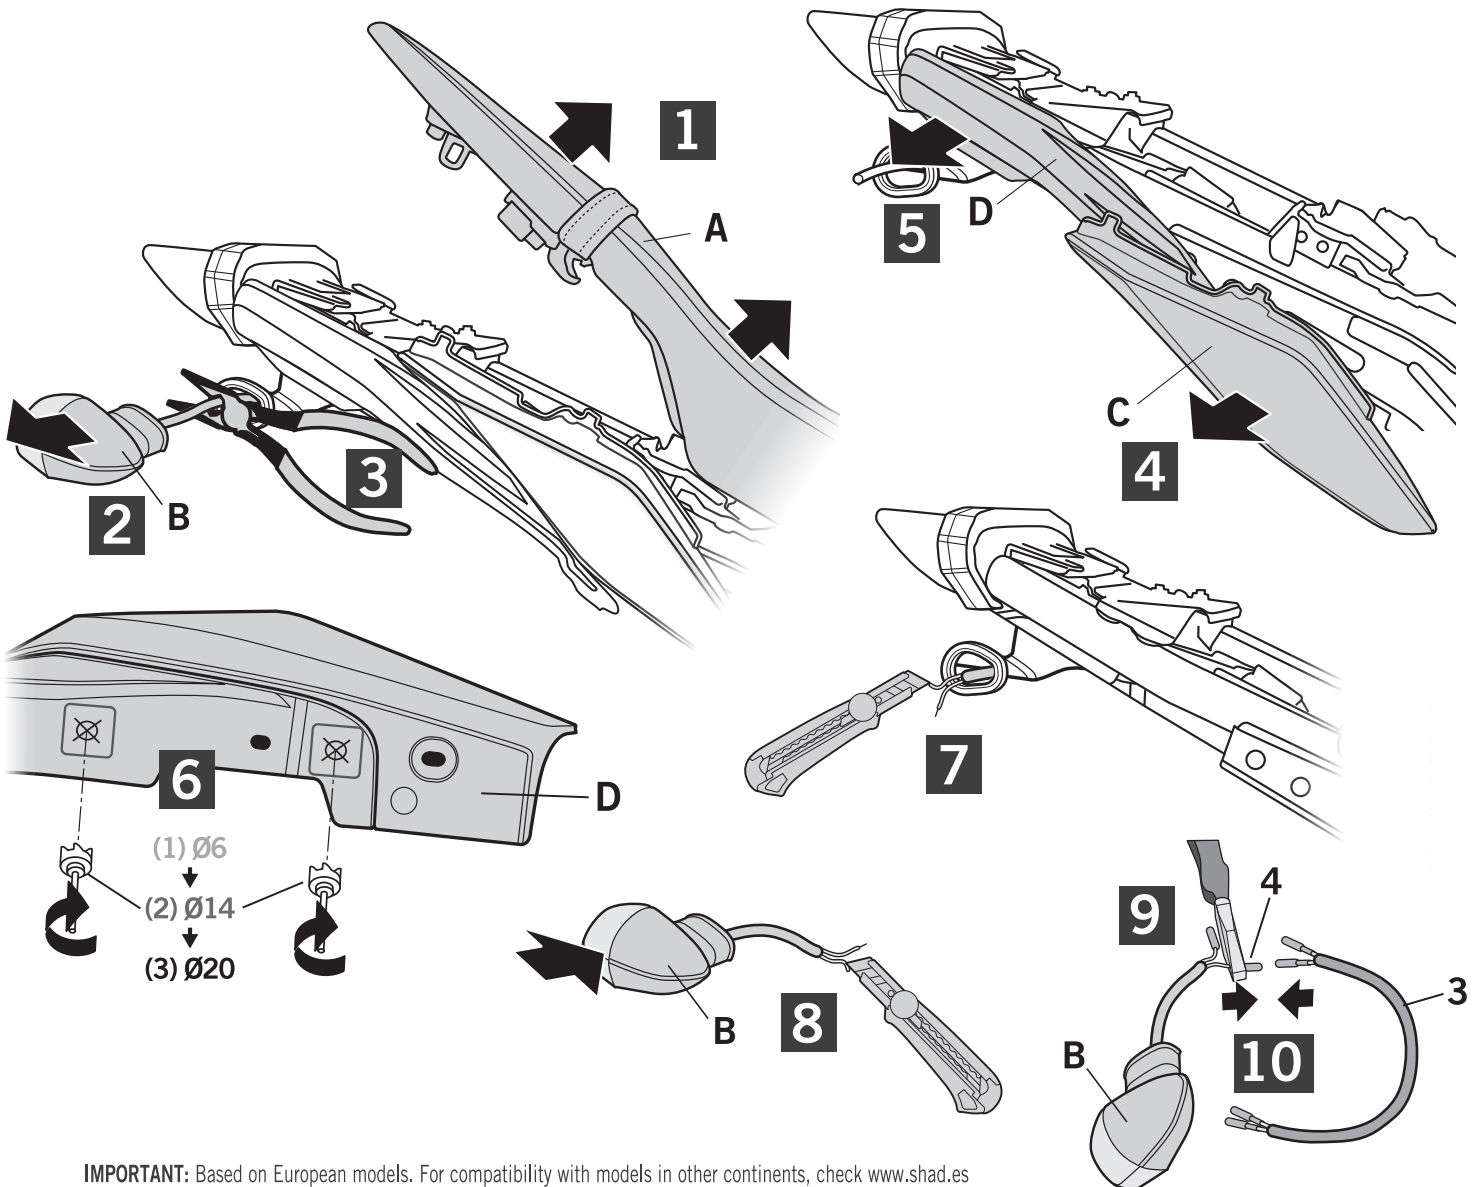

## ! WARNING!

(GB)

Do not fully tighten the screws until it is ensured that the KIT is correctly attached and aligned.

(E)

No apretar los tornillos del todo hasta asegurarse que el KIT está correctamente colocado y alineado.

(D)

Ziehen Sie die Schrauben nicht ganz fest, bevor Sie sich nicht vergewissert haben, daß der Bausatz korrekt eingestellt und ausgerichtet ist.

(I)

Non stringere del tutto le viti fin tanto non si è sicuri che il kit è collocato correttamente e allineato.

(F)

Ne pas serrer les vis avant d'être sûr que le KIT est correctement monté et ajusté.

ATTENTION: For a full equip assembly, mount the 3p system before the top master.

IMPORTANT: Based on European models. For compatibility with models in other continents, check [www.shad.es](http://www.shad.es)