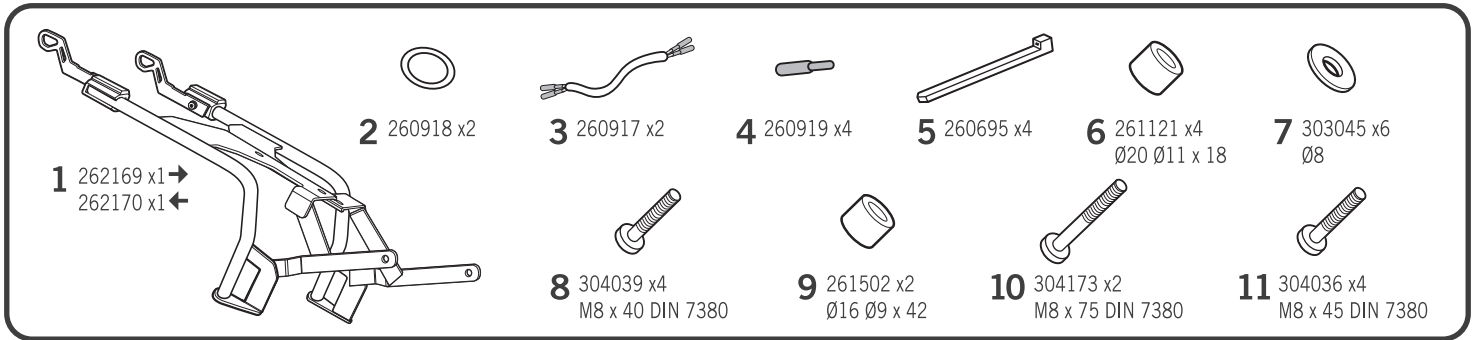

# SHAD

YAMAHA MT 09 '17  
YOMT97IF

**3P**  
SYSTEM

DESIGNED IN  
BARCELONA

## ! WARNING!

(GB)

Do not fully tighten the screws until it is ensured that the KIT is correctly attached and aligned.

(E)

No apretar los tornillos del todo hasta asegurarse que el KIT está correctamente colocado y alineado.

(D)

Ziehen Sie die Schrauben nicht ganz fest, bevor Sie sich nicht vergewissert haben, daß der Bausatz korrekt eingestellt und ausgerichtet ist.

(I)

Non stringere del tutto le viti fin tanto non si è sicuri che il kit è collocato correttamente e allineato.

(F)

Ne pas serrer les vis avant d'être sûr que le KIT est correctement monté et ajusté.

ATTENTION: For a full equip assembly, mount the 3p system before the top master.

IMPORTANT: Based on European models. For compatibility with models in other continents, check [www.shad.es](http://www.shad.es)