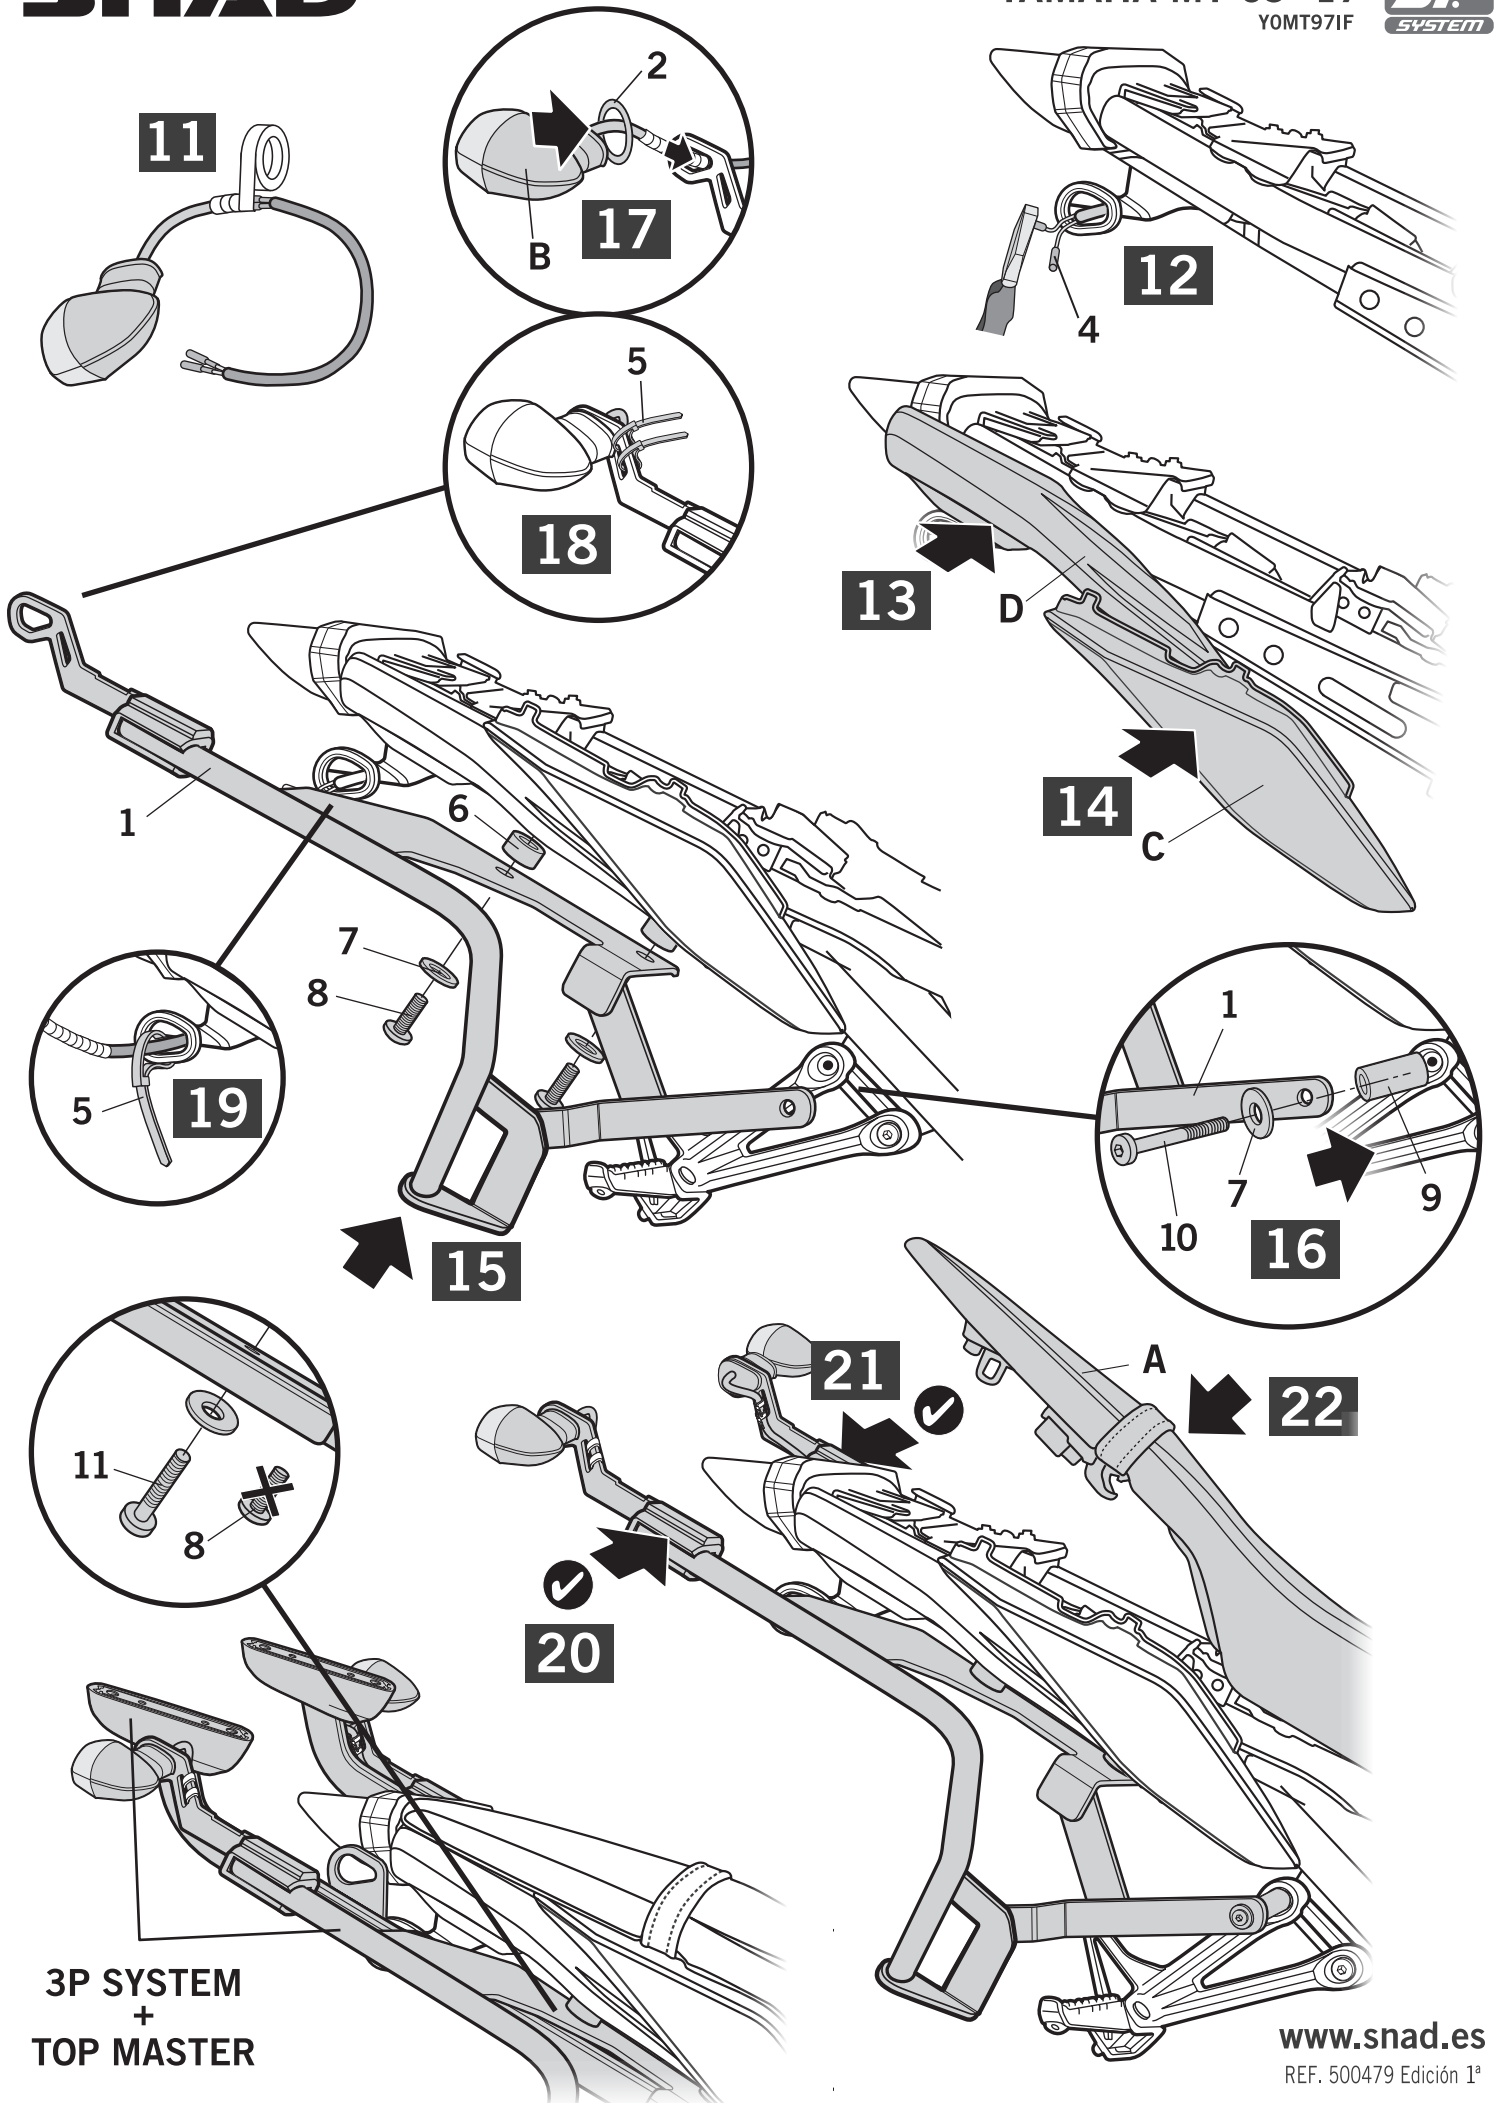

## ! WARNING!

(GB)

Do not fully tighten the screws until it is ensured that the KIT is correctly attached and aligned.

(E)

No apretar los tornillos del todo hasta asegurarse que el KIT está correctamente colocado y alineado.

(D)

Ziehen Sie die Schrauben nicht ganz fest, bevor Sie sich nicht vergewissert haben, daß der Bausatz korrekt eingestellt und ausgerichtet ist.

(I)

Non stringere del tutto le viti fin tanto non si è sicuri che il kit è collocato correttamente e allineato.

(F)

Ne pas serrer les vis avant d'être sûr que le KIT est correctement monté et ajusté.

ATTENTION: For a full equip assembly, mount the 3p system before the top master.

IMPORTANT: Based on European models. For compatibility with models in other continents, check [www.shad.es](http://www.shad.es)