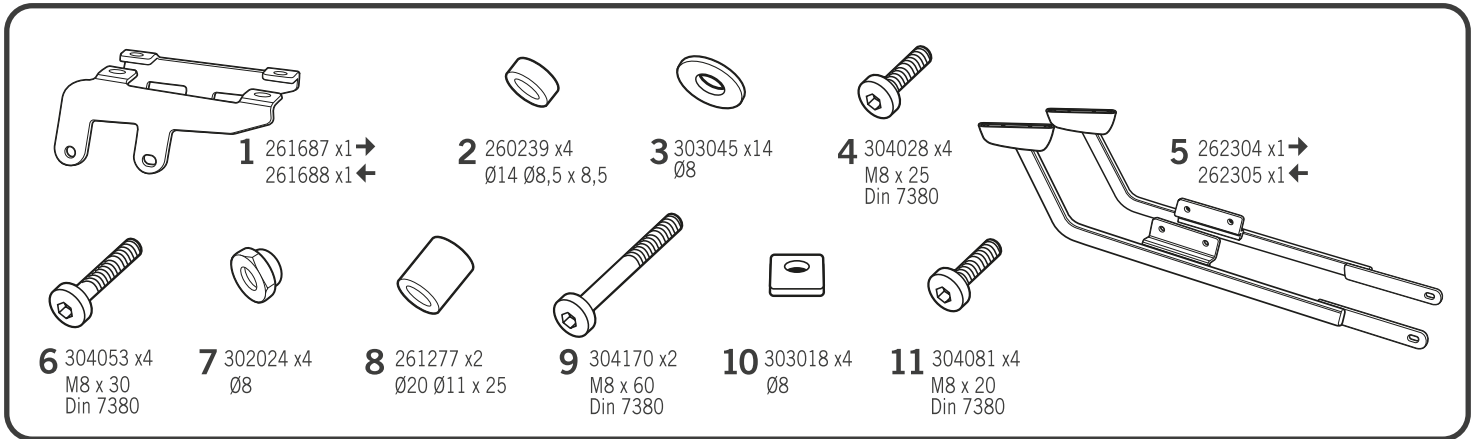

### ! WARNING!

- GB** Do not fully tighten the screws until it is ensured that the KIT is correctly attached and aligned.  
**E** No apretar los tornillos del todo hasta asegurarse que el KIT está correctamente colocado y alineado.  
**D** Ziehen Sie die Schrauben nicht ganz fest, bevor Sie sich nicht vergewissert haben, daß der Bausatz korrekt eingestellt und ausgerichtet ist.  
**I** Non stringere del tutto le viti fin tanto non si è sicuri che il kit è collocato correttamente e allineato.  
**F** Ne pas serrer les vis avant d'être sûr que le KIT est correctement monté et ajusté.

**ATTENTION:** For a full equip assembly, mount the 3p system or Side Bag Holder later the top master.