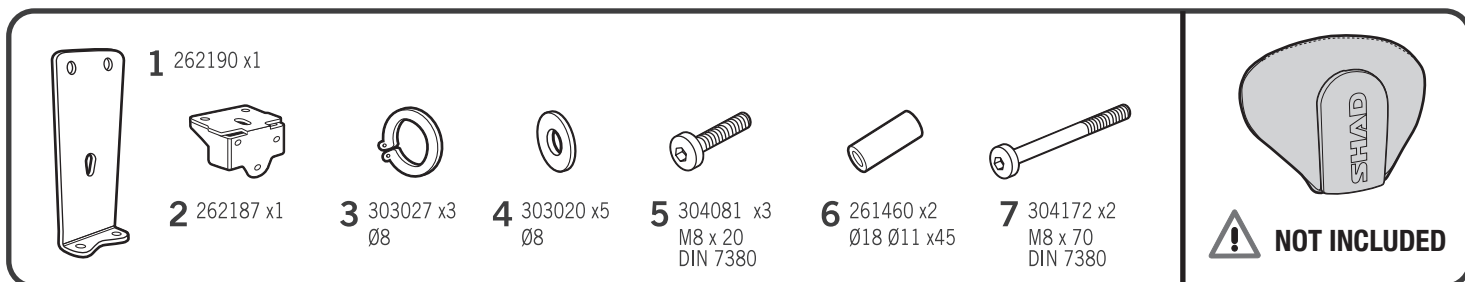

SHAD

YAMAHA X-MAX 300i '17

KIT RESPALDO YOXM37RV

! WARNING!

(GB)

Do not fully tighten the screws until it is ensured that the KIT is correctly attached and aligned.

(E)

No apretar los tornillos del todo hasta asegurarse que el KIT está correctamente colocado y alineado.

(D)

Ziehen Sie die Schrauben nicht ganz fest, bevor Sie sich nicht vergewissert haben, daß der Bausatz korrekt eingestellt und ausgerichtet ist.

(I)

Non stringere del tutto le viti fin tanto non si è sicuri che il kit è collocato correttamente e allineato.

(F)

Ne pas serrer les vis avant d'être sûr que le KIT est correctement monté et ajusté.