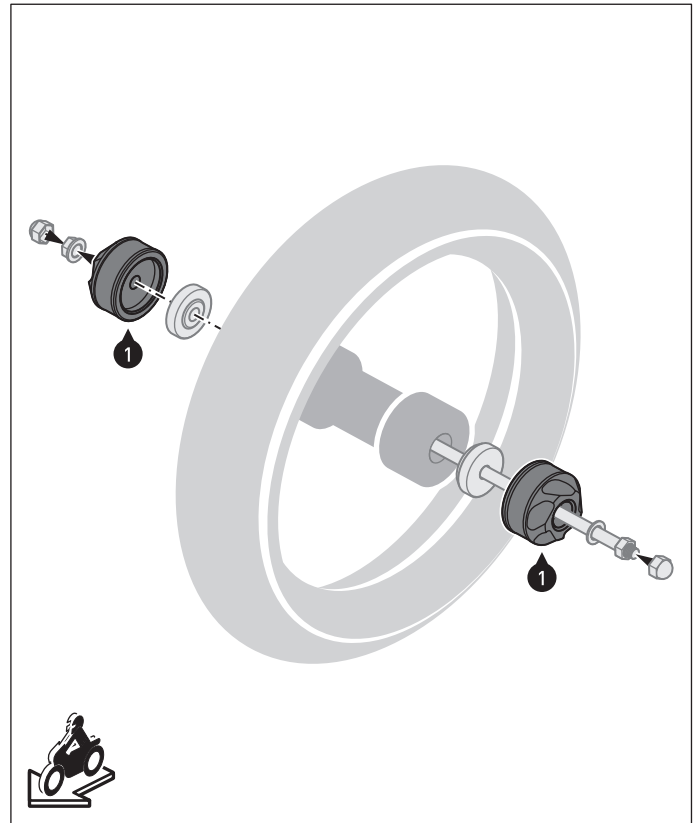

ANBAUANLEITUNG / MOUNTING INSTRUCTIONS

Art.-Nr. / Item No.: STP.00.176.10000/B · Revision: 00 · 04 - 2021

Ersatz-Sturz pads
Replacement Sliders

HINWEIS

NOTE

Beachten Sie auch die dem Sturzpad-Kit beiliegende Anbauanleitung!

Also pay attention to the mounting instructions included to the slider set!