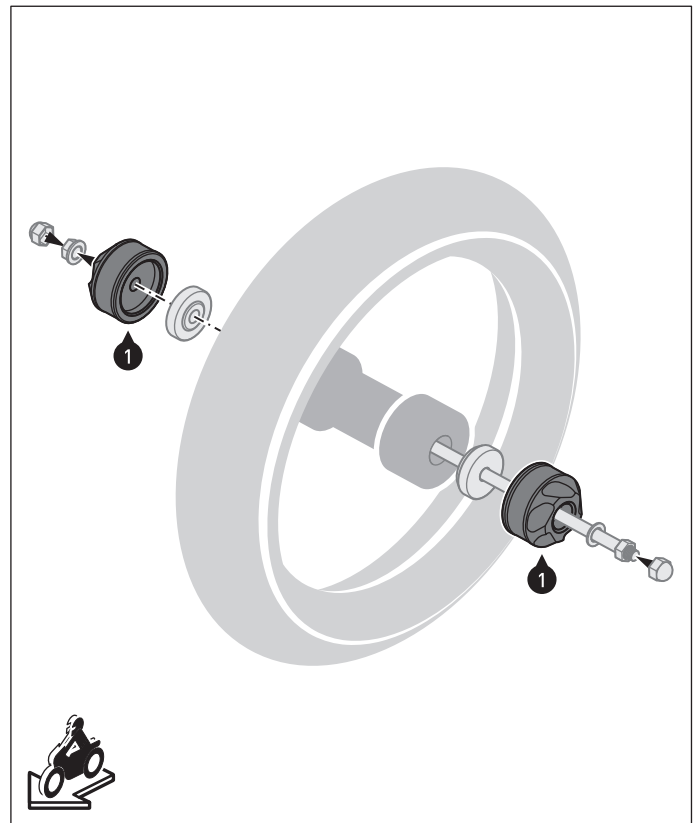

Ersatz-Sturz pads
Replacement Sliders

HINWEIS

NOTE

Beachten Sie auch die dem Sturzpad-Kit beiliegende Anbauanleitung!

Also pay attention to the mounting instructions included to the slider set!