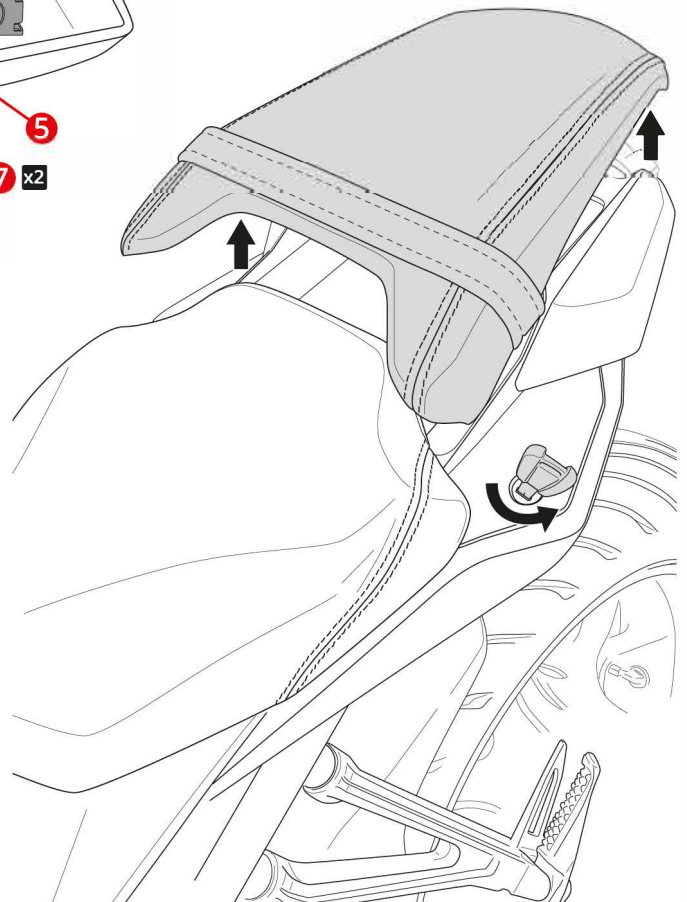

Montage Sitzkeil - Seat Cover instructions

6518039

NR	TEILE / PARTS	MENGE	BESCHREIBUNG	DESCRIPTION
1		x1	Sitzkeil	Seat cover
2		x1	Aluminiumplatte rechts	Right aluminum plate
3		x1	Aluminiumplatte links	Left aluminum plate
4		x1	Halter rechts	Right hook bracket
5		x1	Halter links	Left hook bracket
6		x1	Halter 90°	90 ° fixing bracket
7		x4	Schraube M6 x 15 BHC	M6 x 15 BHC screw
8		x6	Schraube M4 x 16 FHC	M4 x 16 FHC screw
9		x4	Gewindeklemme M6	M6 Threaded clip
10		x6	Gummieinsatz mit M4 Gewinde	M4 Rubber insert
11		x2	Moosgummi H: 1mm L: 35 mm	Thick: 1mm L: 35 mm Scotch foam

Montage Sitzkeil - Seat Cover instructions

6518039

1 Montage - Assembly

2 Demontage / Disassembly

2

3 Montage / Assembly