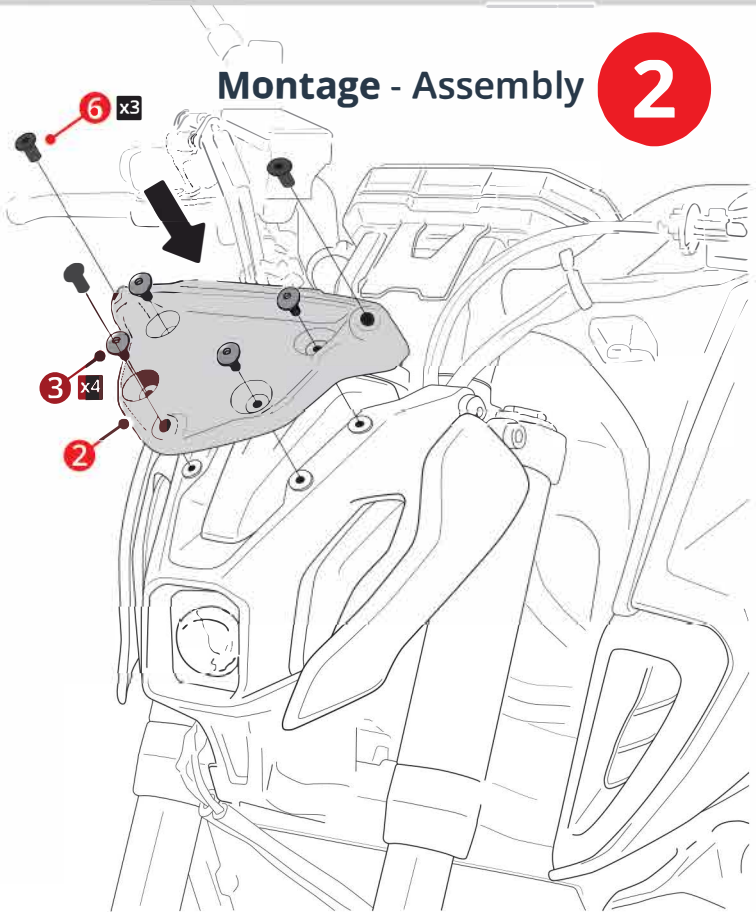

Montage - Assembly 2