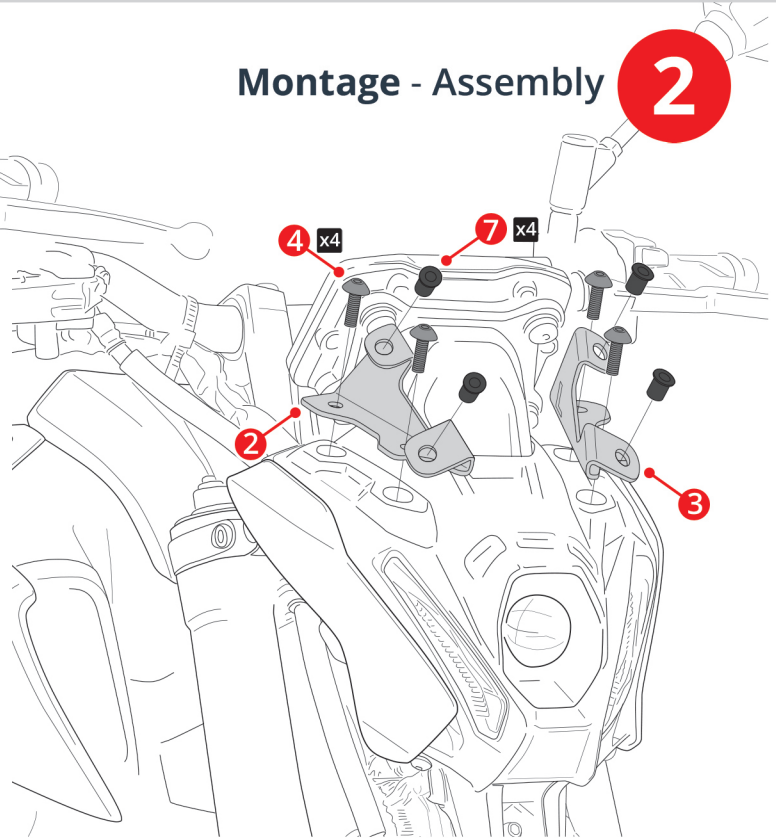

Montage Sport Scheibe - Sport screen instructions

6531314

Nr	TEILE/ PARTS	MENGE	BESCHREIBUNG	DESCRIPTION
1		x1	Scheibe	Nose screen
2		x1	Halter rechts	Right bracket
3		x1	Halter links	Left bracket
4		x4	<i>Original Schraube Verkleidung</i>	<i>Nose fairing original screw</i>
5		x4	Schraube M5 x 15 Aluminium schwarz	M5 x 15 Black aluminium screw
6		x4	Kunststoffunterlegscheibe Ø5	Ø5 Nylon washer
7		x4	Gummidübel M5	M5 Rubber insert

Montage Sport Scheibe - Sport screen instructions

6531314

1 Demontage - Disassembly

Montage - Assembly 2

Montage Assembly 3