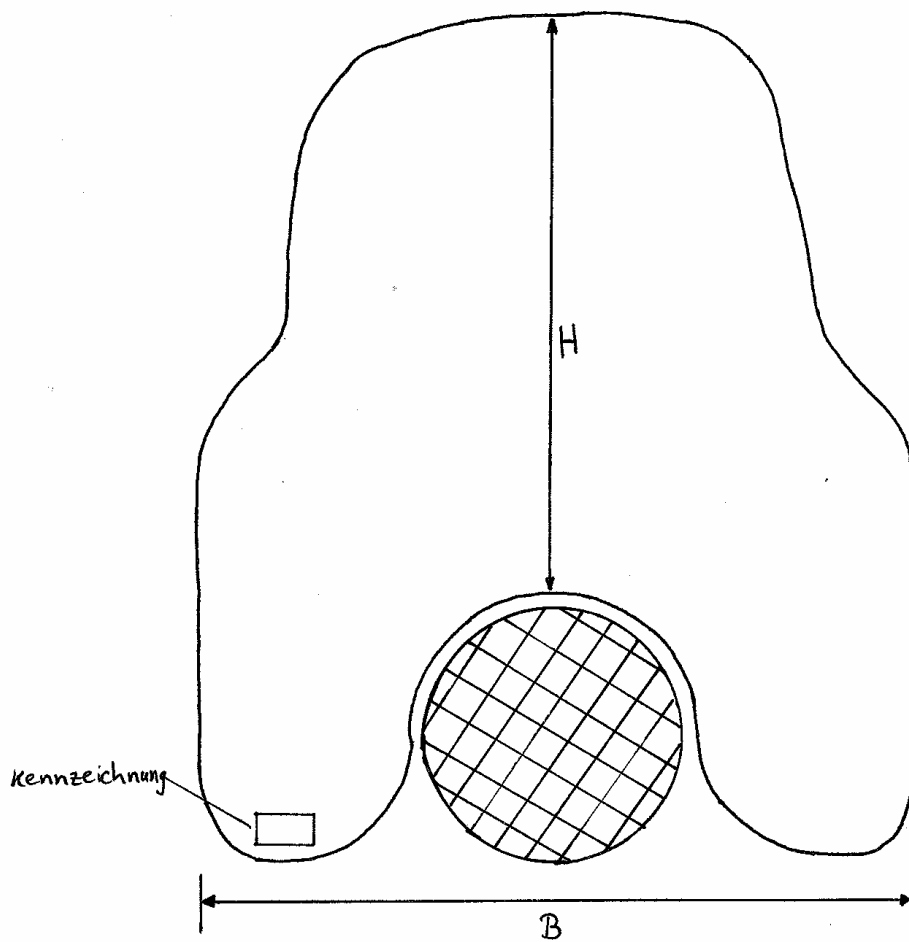

GIVI

Exemplarische Zeichnung der Windschilder (Abmessungen siehe Verwendungsbereich)

Materialstärke: 3mm

Bemerkungen: Breite hinten gerade, nicht mit Maßband